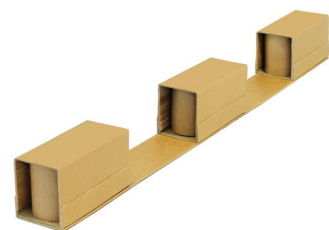

KULJETUSPAKKAUSMATERIAALIT

PallRun® -lavapalkki

Ympäristöystävällinen, kustannustehokas ja monikäyttöinen

Mallisuoja RCD 00096102-005

**Yksi tuote,
monta käyttökohdetta!**

- Ainutlaatuinen rakenne kestää kolhut ja kosteuden
- Suuri kuormituskestävyys
- Eri korkeusvaihtoehtoja ja käyttömahdollisuuksia
- Valittavana myös itseliimautuva malli
- ISPM-15 hyväksytty
- Vaihtoehto lle lavoille

Säästä luontoa – valitse ympäristöystävällinen pakkaus!

Lavapalkki eli PallRun® on Eltete TPM Oy:n kuljetuspakkaus-elementti. Lavapalkki muodostuu kahdesta vahvasta ja kosteutta kestävästä U-profiilista sekä tukea antavista kartonkihylsyistä. Tämä ainutlaatuinen rakenne, sekä raakaaineena käytettävä voima-kartonki takaavat erinomaisen kosteus- ja kuormituskestävyyden.

KÄYTÖN HELPOUS

- Lavapalkeilla on mahdollisuus tehdä erikokoisia lavoja tai liittää lavapalkit suoraan tuotteen, laatikon tai "displayn" alle.
- Kartonkinen lavapalkki on käytäjäystävällinen - "sen kanssa ei mene naula jalkaan eikä tikku sormeen".
- Lavapalkit kestävät hyvin kosteutta