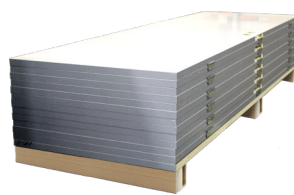

Irroita silikonipaperi ja kiinnitä suoraan:

LAVAKANSI

LAATIKKO

SHOP DISPLAY

LEVY TAI MUU TUOTE

PAPERIRULLA

KARTONKILAVA VALMISTUU ALLE 30 SEKUNNISSA

Tarvitset 80 % vähemmän varastointitilaa!