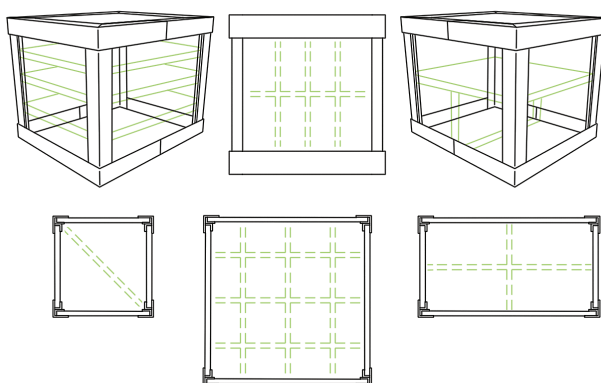

TRANSPORT VERPACKUNGSLÖSUNGEN

Die Box

Die ideale Transportbox

**SCANSTAR
AWARD
2017**

NORDIC PACKAGING COMPETITION

Protected design RCD 000181599-002

- Mehrere Tonnen Ladekapazität
- Leichtes Eigengewicht
- 100% recyclebar
- Beste Lösung für das Einlagern

Eine Kartonbox von Eltete, die aus 100 % umweltfreundlichem Material besteht, lässt Ihr Unternehmen in einem positiveren Image erscheinen.

Die Box setzt sich zusammen aus Honigwabenplatten, Kantenschutzwinkel und PallRun's (Kartonpalettenfüße). Entwickelt zum sicheren Transport von leichten und schweren Produkten.

ALS BAUSATZ GELIEFERT

DIE IDEALE TRANSPORTBOX

- Einfache Montage und Demontage
- Einfaches Be- und Entladen
- Leicht zu recyceln
- Ersetzt Sperrholz- oder Holzpaletten
- Kostenersparnis
- Beste Lösung zum Einlagern
- Geringes Gewicht und damit Luftfracht geeignet

STANDARD GRÖSSEN

Breite: 600 - 1200 mm
 Länge: 600 - 1200 mm
 Höhe: 600 - 1500 mm

Kontaktieren Sie uns bei anderen gewünschten Größen.

Seitenwände und Ecken können in Kombination mit Eltete PallRuns® mit einer Vielzahl von anderen Paletten- und Deckel-Lösungen verwendet werden.