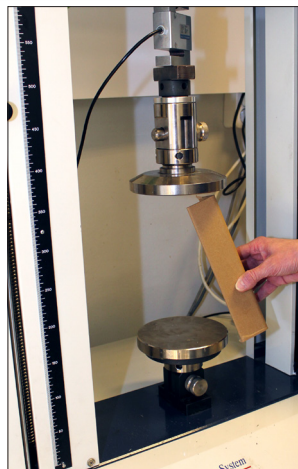

ELTETE DESIGN OCH FOU

bygger på vår egen know-how och teknik. Eltete FramePack® och förpackningsprofiler har utvecklats tillsammans med multinationella företag för de mest krävande förhållanden där flera tons staplings styrka behövs och där fuktbeständighet är av största vikt.

STARK LAMINERAD KARTONG

Förpackningsprofiler är basen för Eltete FramePack®, som är en miljövänlig förpackningslösning. Det är också ett bra alternativ till trä, plast och metallramar samt som ett substitut för tunga boxar.

STAPLING

kräver hög kvalitet på råvaror och extra starka profiler, vilket Eltete kan producera med hjälp av särskilda metoder. Slutprodukten testas i vår noggranna kvalitetskontroll.

OBEROENDE LABORATORIETESTER

har utförts av de mest respekterade provningslaboratorierna för förpackningar i samarbete med våra multinationella referenskunder. Eltetes egna laboratorier använder EN 13.393 specifikationen som grund för sina provningsmetoder. En lämplig förpackningsprofil kommer att väljas baserat på en studie av varje enskildt projekt beroende på styrka och andra krav.

Eltete levererar standardlösningar i hela världen från dess globala produktionsnätverk.

Eltete TPM Sweden AB | Lagastigsgatan 6 | SE-28732 Strömsnäsbruk | Tel. +46 (0)433 210 50 | Fax. +46 (0)433 210 56 | eltete.info@telia.com | www.eltete-tpm.com

Eltete TPM Ltd (Transport Packaging Materials) är en global kartongpappkonverterare och en ISO certifierad leverantör av 100 % återvinningsbart transportförpackningsmaterial. Den egna ingenjörsavdelning gör det möjligt för oss att reagera snabbt på kundernas önskemål.

Med erfarenhet sedan 1974, gör oss till experter på behoven ute på dagens marknad. Innovativa och högkvalitativa förpackningslösningar tillverkade av kompakt kartongpapp marknadsförs till över 60 länder genom Eltetes försäljningsorganisation. Med 19 fabriker i 15 länder är vi nära våra kunder.

Eltete TPM är en av de ledande producenterna av kantskydd och hållbara förpackningslösningar i världen.

Huvudkontor

Eltete TPM Ltd
P.O.Box 94
FIN-07901
Loviisa,
FINLAND
Tel. +358 (0)19 510 31
Fax. +358 (0)19 510 3200
E-mail: info1@eltete.com
Internet: www.eltete.com