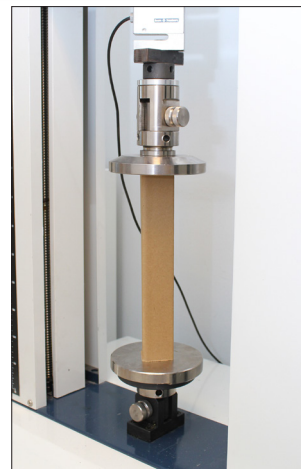

ELTETE DESIGN OCH FOU

bygger på vår egen know-how och teknik. Eltete FramePack® och förpackningsprofiler har utvecklats tillsammans med multinationella företag för de mest krävande förhållanden där flera tons staplings styrka behövs och där fuktbeständighet är av största vikt.

STARK LAMINERAD KARTONG

Förpackningsprofiler är basen för Eltete FramePack®, som är en miljövänlig förpackningslösning. Det är också ett bra alternativ till trä, plast och metallramar samt som ett substitut för tunga boxar.

STAPLING

kräver hög kvalitet på råvaror och extra starka profiler, vilket Eltete kan producera med hjälp av särskilda metoder. Slutprodukten testas i vår noggranna kvalitetskontroll.

OBEROENDE LABORATORIETESTER

har utförts av de mest respekterade provningslaboratorierna för förpackningar i samarbete med våra multinationella referenskunder. Eltetes egna laboratorier använder EN 13.393 specifikationen som grund för sina provningsmetoder. En lämplig förpackningsprofil kommer att väljas baserat på en studie av varje enskildt projekt beroende på styrka och andra krav.

Eltete levererar standardlösningar i hela världen från dess globala produktionsnätverk.

Eltete TPM Sweden AB | Lagastigsgatan 6 | SE-28732 Strömsnäsbruk | Tel. +46 (0)433 210 50 | Fax. +46 (0)433 210 56 | eltete.info@telia.com | www.eltete-tpm.com

Eltete TPM Ltd (Transport Packaging Materials) är en global kartongpappkonverterare och en ISO certifierad leverantör av 100 % återvinningsbart transportförpackningsmaterial. Den egna ingenjörsavdelning gör det möjligt för oss att reagera snabbt på kundernas önskemål.

Med erfarenhet sedan 1974, gör oss till experter på behoven ute på dagens marknad. Innovativa och högkvalitativa förpackningslösningar tillverkade av kompakt kartongpapp marknadsförs till över 60 länder genom Eltetes försäljningsorganisation. Med 19 fabriker i 15 länder är vi nära våra kunder.

Eltete TPM är en av de ledande producenterna av kantskydd och hållbara förpackningslösningar i världen.

Huvudkontor

Eltete TPM Ltd
P.O.Box 94
FIN-07901
Loviisa,
FINLAND
Tel. +358 (0)19 510 31
Fax. +358 (0)19 510 3200
E-mail: info1@eltete.com
Internet: www.eltete.com