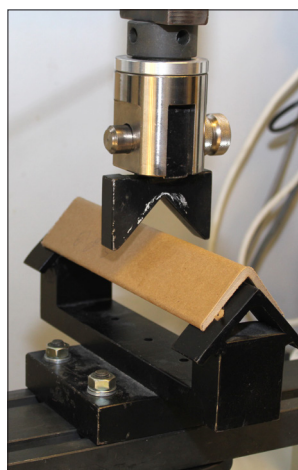

ELTETE DESIGN OCH FOU

bygger på vår egen know-how och teknik. Eltete FramePack® och förpackningsprofiler har utvecklats tillsammans med multinationella företag för de mest krävande förhållanden där flera tons staplings styrka behövs och där fuktbeständighet är av största vikt.

STARK LAMINERAD KARTONG

Förpackningsprofiler är basen för Eltete FramePack®, som är en miljövänlig förpackningslösning. Det är också ett bra alternativ till trä, plast och metallramar samt som ett substitut för tunga boxar.

STAPLING

kräver hög kvalitet på råvaror och extra starka profiler, vilket Eltete kan producera med hjälp av särskilda metoder. Slutprodukten testas i vår noggranna kvalitetskontroll.

OBEROENDE LABORATORIETESTER

har utförts av de mest respekterade provningslaboratorierna för förpackningar i samarbete med våra multinationella referenskunder. Eltetes egna laboratorier använder EN 13.393 specifikationen som grund för sina provningsmetoder. En lämplig förpackningsprofil kommer att väljas baserat på en studie av varje enskildt projekt beroende på styrka och andra krav.

Eltete levererar standardlösningar i hela världen från dess globala produktionsnätverk.

Eltete TPM Sweden AB | Lagastigsgatan 6 | SE-28732 Strömsnäsbruk | Tel. +46 (0)433 210 50 | Fax. +46 (0)433 210 56 | eltete.info@telia.com | www.eltete-tpm.com

Eltete TPM Ltd (Transport Packaging Materials) är en global kartongpappkonverterare och en ISO certifierad leverantör av 100 % återvinningsbart transportförpackningsmaterial. Den egna ingenjörsavdelning gör det möjligt för oss att reagera snabbt på kundernas önskemål.

Med erfarenhet sedan 1974, gör oss till experter på behoven ute på dagens marknad. Innovativa och högkvalitativa förpackningslösningar tillverkade av kompakt kartongpapp marknadsförs till över 60 länder genom Eltetes försäljningsorganisation. Med 19 fabriker i 15 länder är vi nära våra kunder.

Eltete TPM är en av de ledande producenterna av kantskydd och hållbara förpackningslösningar i världen.

Huvudkontor

Eltete TPM Ltd
P.O.Box 94
FIN-07901
Loviisa,
FINLAND
Tel. +358 (0)19 510 31
Fax. +358 (0)19 510 3200
E-mail: info1@eltete.com
Internet: www.eltete.com