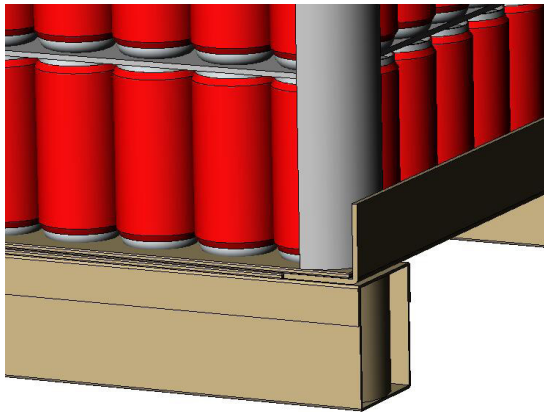

TRANSPORT PACKAGING SOLUTIONS

C-Profile

Tehty suojaamaan pyöreitä tuotteita

- 100% kierrätettävää kartonkia
- Soveltuu pyöreille kulmille
- ISPM-15 vapaa
- Kevyt ja vahva
- Ympäristöystävällinen vaihtoehto

Säästä luontoa – valitse ympäristöystävällinen pakkaus!

KOOT

Standardi leveys (B) ¹	85 or 100 mm \pm 5 mm
Pituus (L)	50 - 3000 mm \pm 2 - 5 mm
Paksuus (D)	2 - 5 mm \pm 0.2 - 0.4 mm
Säde (R)	HS: 60 mm \pm 10 mm BIO: 50 mm \pm 10 mm

Käyttökohteita mm. pullot, tölkit, tynnyrit, paperirullat, tekstiilit, huonekalut jne.

LAADUT

- Bio-laatu, liimalaminoitu
- HS-laatu (heat sealed), kuumalaminoitu

C-profile can be provided in brown and white colour.