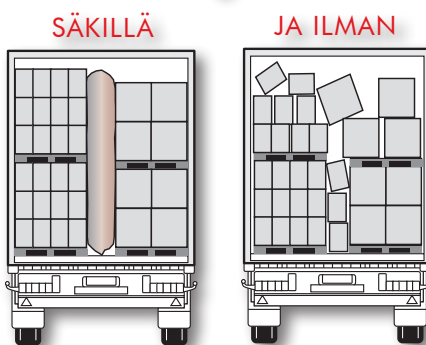

KULJETUSPAKKAUSRATKAISUT

Ahtaussäkit

Suojaa ja tue kuormasi

- Ehkäisee kuljetuksesta aiheutuvia vahinkoja
- Helppo ja nopea asentaa
- Voidaan käyttää uudelleen ja kierrättää
- Täyttää nykypäivän standardit

Säästä luontoa – valitse ympäristöystävällinen pakkaus!

Pehmeuste, joka suojaa kuormaa iskulta sekä kaatumiselta maantie-, rautatie- ja meritiekuljetuksissa. Vaihda painavat ja hankalasti käsiteltävät kuormatuet helppoon ja nopeaan ahtaussäkkiin. Ahtaussäkki ei tarvitse lisäkäsittelyä kuten puu ja se on hyväksytty ilman rajoitteita kaikkialla maailmassa.

SAATAVILLA RUNSAASTI ERI KOKOJA JA VAHVUUKSIA, KYSY LISÄÄ!

- Valmistettu useasta voimakartonkikerroksesta ja yhdestä muovikerroksesta, joka estää ilman karkaamisen säkistä.
- Voidaan käyttää useita kertoja uudelleenkäytettävän venttiilin ansiosta
- Helppo käyttää ja asentaa erikokoisiin tiloihin
- Nopea, kätevä ja kustannustehokas tapa suojata kuorma

Elteten Ahtaussäkki estää kuorman kaatumisen.

SPECIFICATIONS

Koko	Useita kokoja
Rakenne	1-4 kerrosta
Paperin vahvuus	100-120g/m ² /kerros
Muovikerros	HDPE 170μ
Paine	≤ 0,35 baria
Kestävyys	≤ 20 tonnia
Maksimi väli	45 cm
Lämpötila	-30 - +70 °C
Nopeasti täyttyvä, uudelleen käytettävä venttiili	